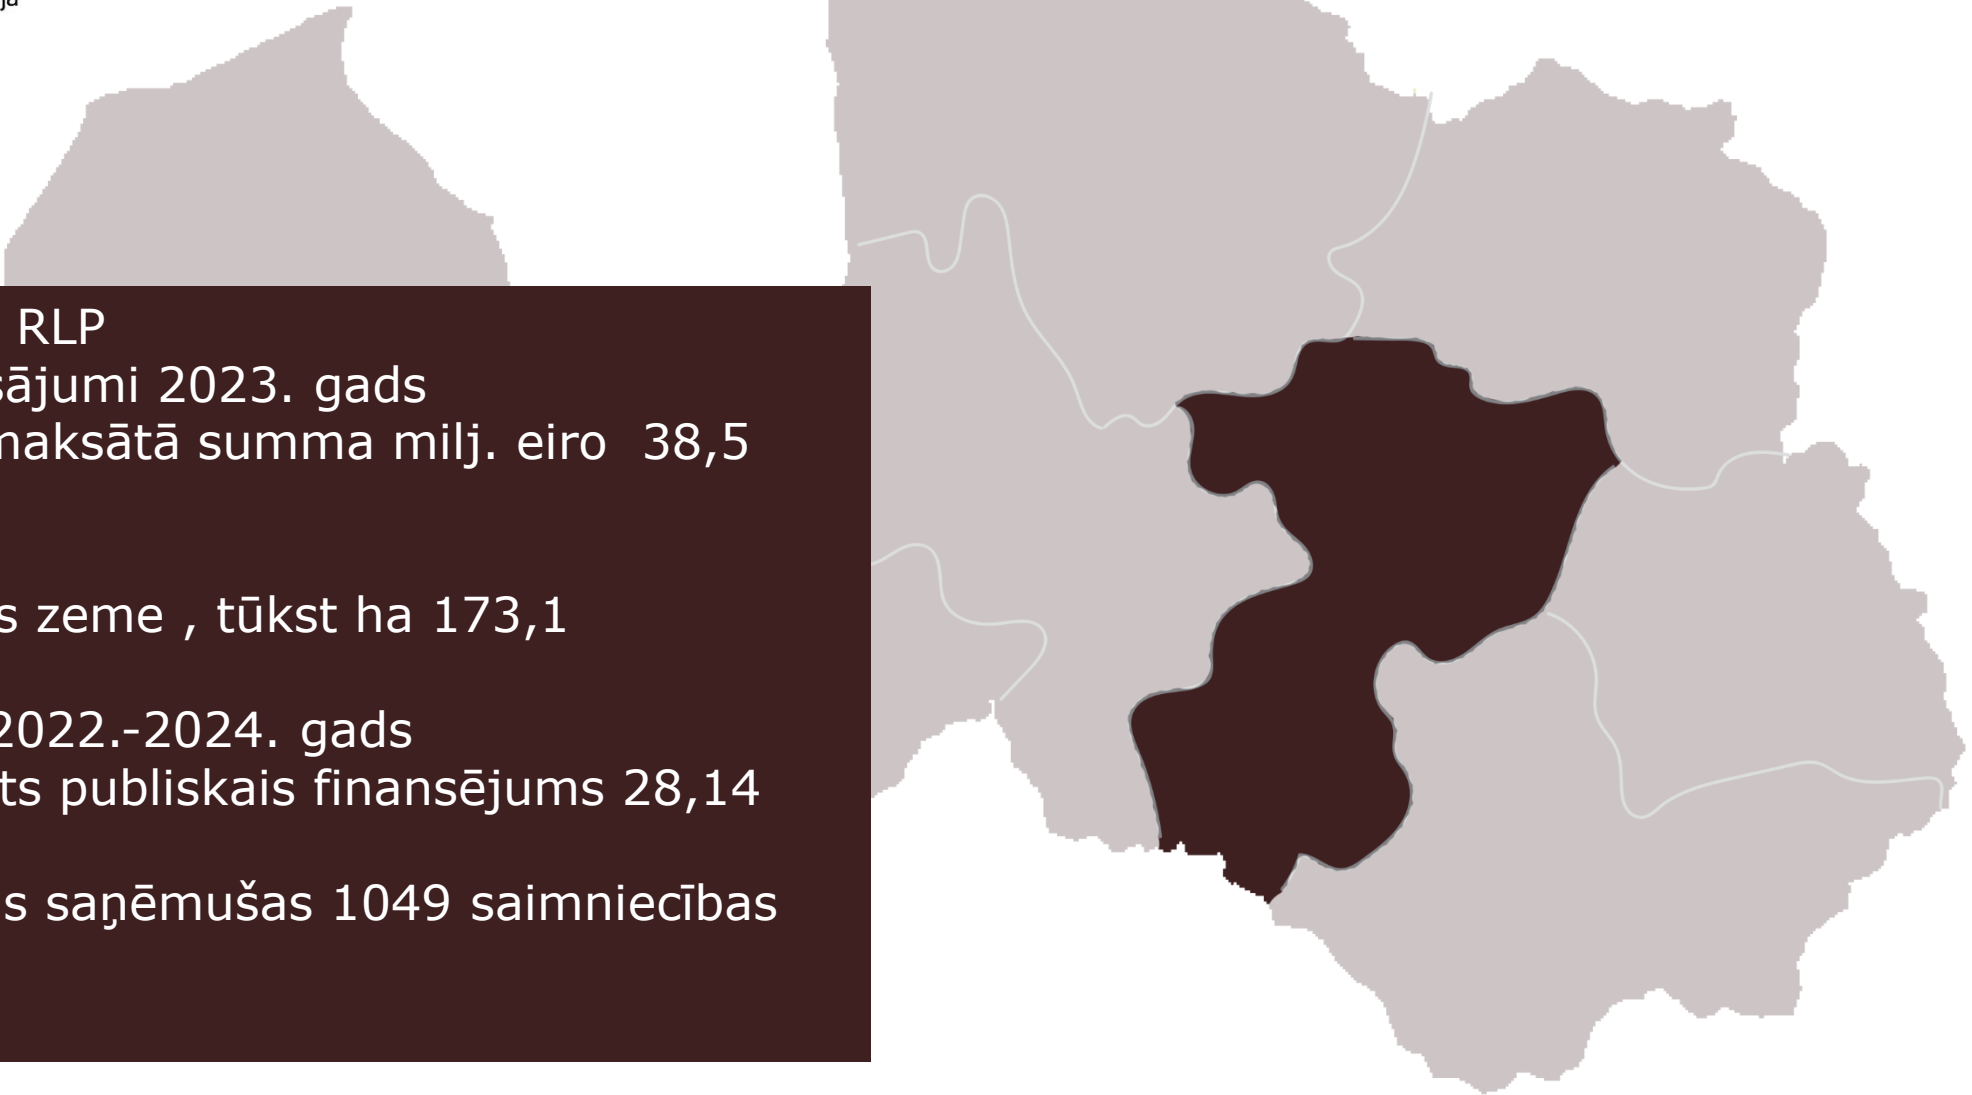

Zemkopības ministrija

Viduslatvijas RLP

Platību maksājumi 2023. gads

- Kopējā izmaksātā summa milj. eiro 38,5
- ELGF 32,6
- ELFLA 5,9
- Pieteiktā ls zeme , tūkst ha 173,1

Investīcijas 2022.-2024. gads

- Apstiprināts publiskais finansējums 28,14 milj.eiro
- Investīcijas saņēmušas 1049 saimniecības