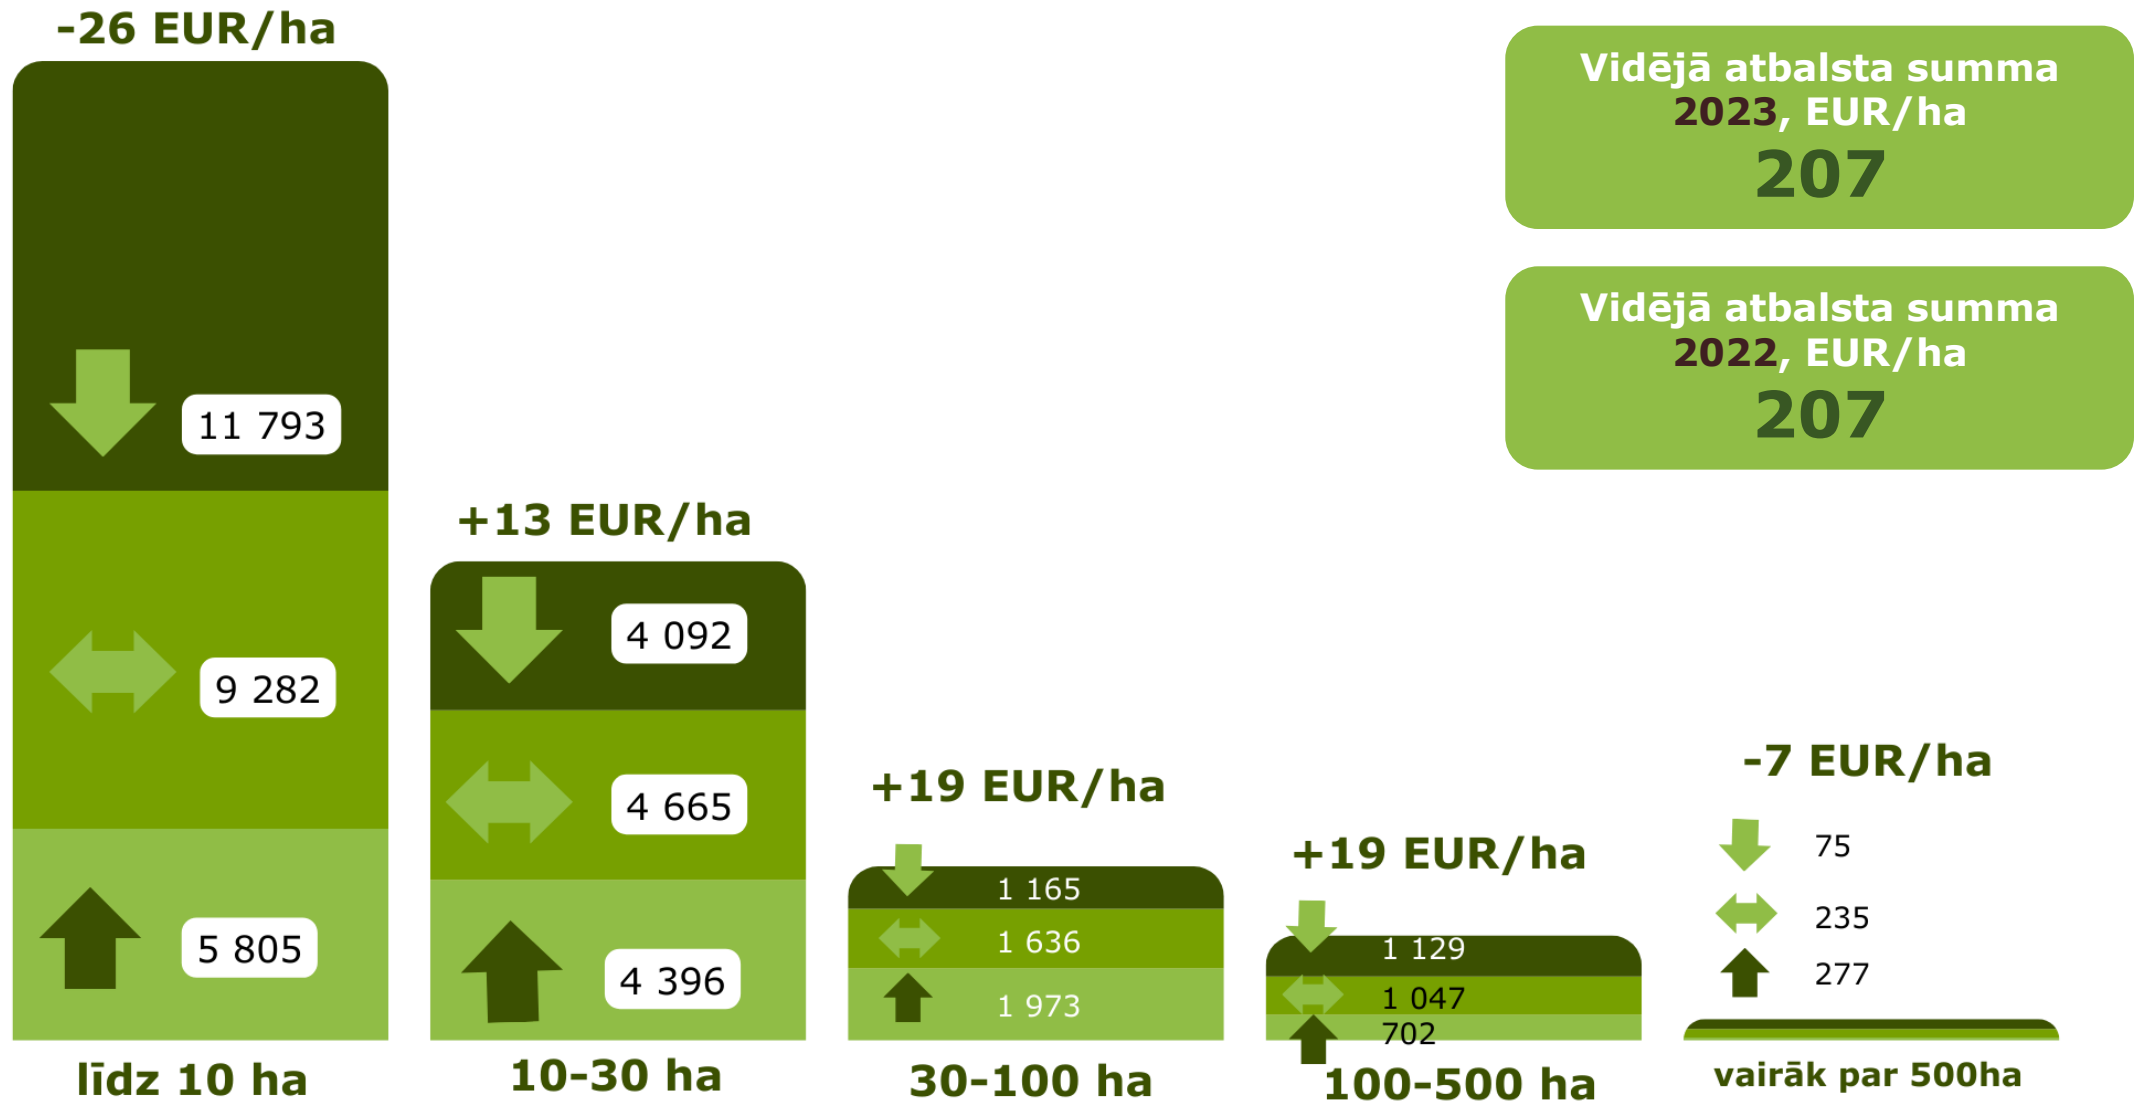

Ma k s ā j u m u s a l ī d z i n ā j u m s 2023/2022 – v i s a s s a i m n i e c ī b a s