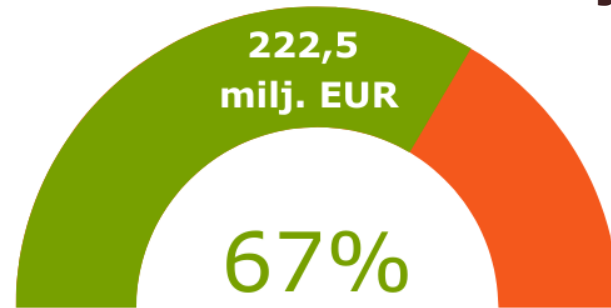

Pieteikuma gads 2023

Izmaksas
16.10.2023.-31.12.2023

331 milj. EUR