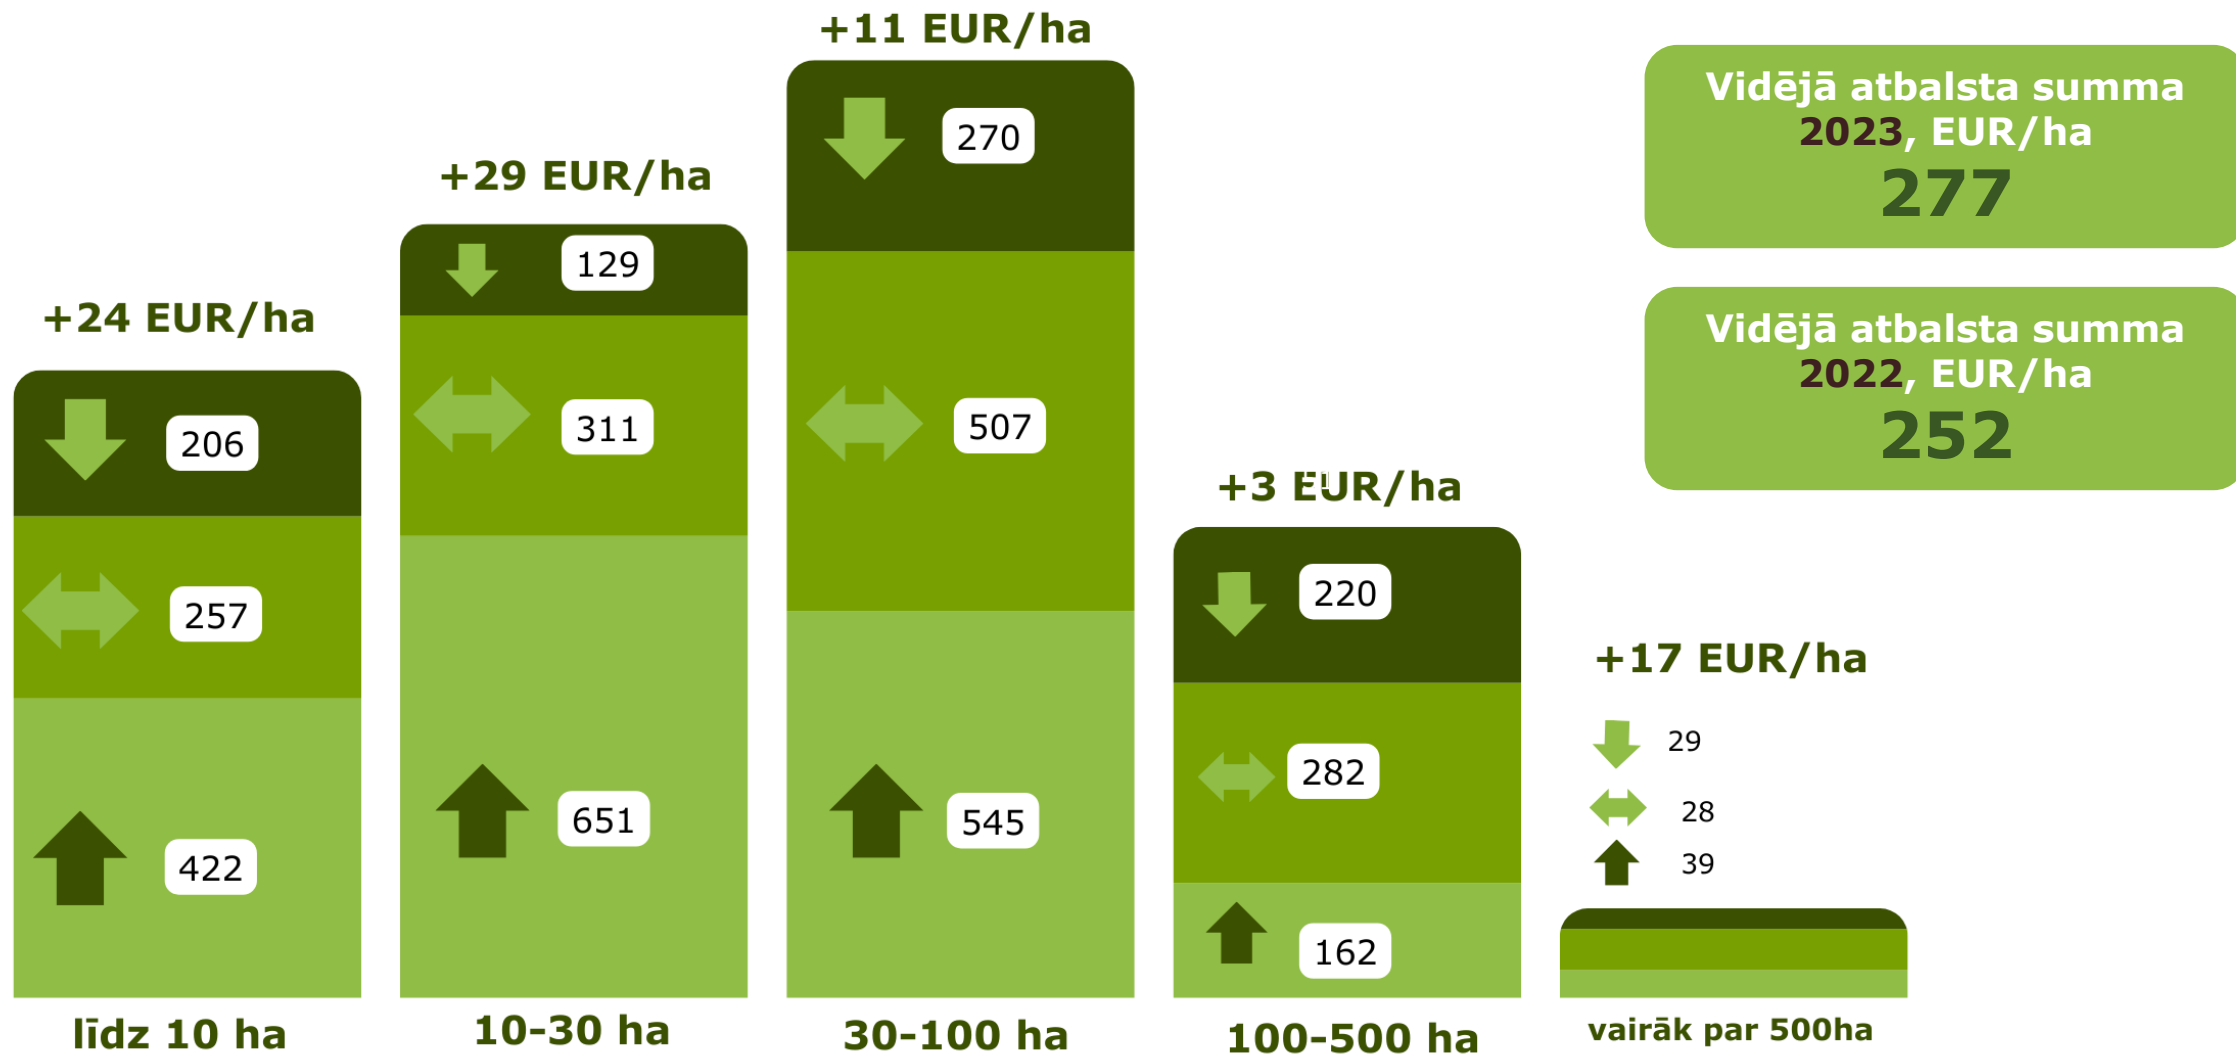

Ma k s ā j u m u s a l ī d z i n ā j u m s 2023/2022 – v i s a s s a i m n i e c ī b a s a r d z ī v n i e k i e m