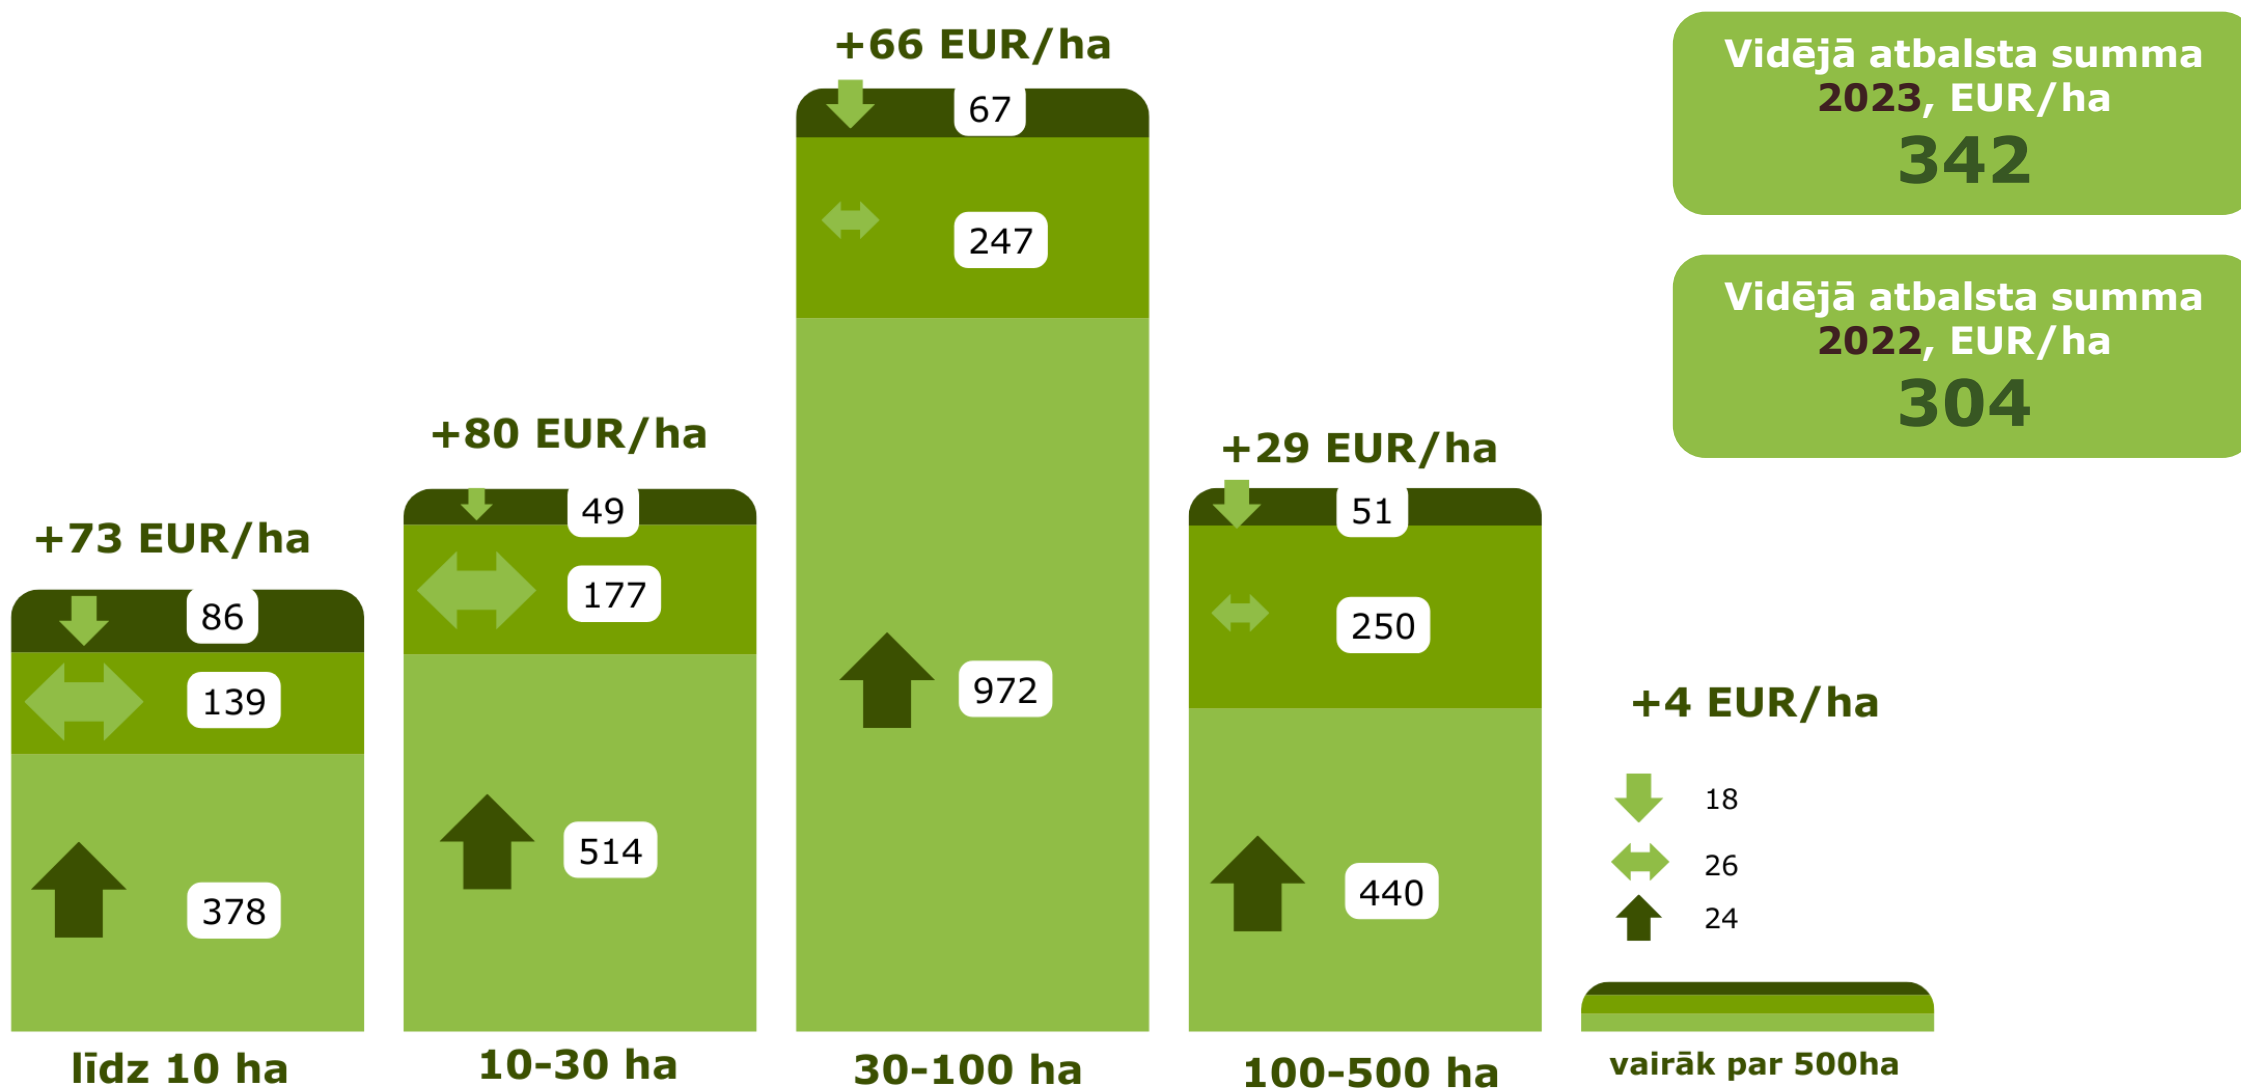

Maksājumu saļīdzinājums 2023/2022 – bioloģiskās saimniecības