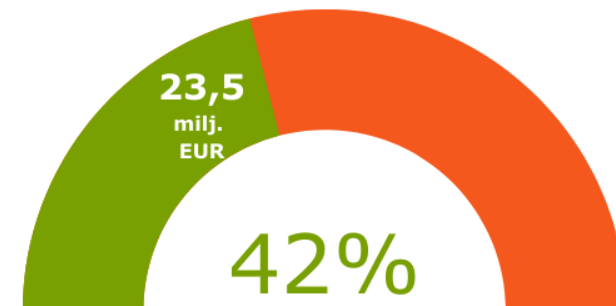

## Pieteikuma gads 2024

Prognoze  
16.10.2024.-31.12.2024

335 milj. EUR

53,5 milj. EUR

**ELFLA**  
**2023-2027**

BLA, VSD, ZJ, EMLA,  
BAA, BDUZ

55,5 milj. EUR