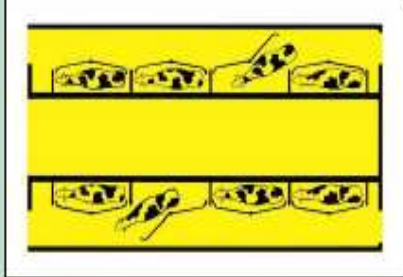

Slaukšanas iekārtu izvēle

- Skujiņas tipa slaukšanas iekārta
- Tandēma tipa slaukšanas iekārta
- Paralēlā tipa slaukšanas iekārta
- Karuseļa tipa slaukšanas iekārtas
- Slaukšanas roboti

Slaukšanas karuseļi

Tandēms

Paralēlā tipa slaukšanas iekārta

Skujiņas tipa slaukšanas iekārta

Skujiņas tipa slaukšanas iekārtas

- Visvienkāršāk montējama un apkalpojama slaukšanas iekārta.
- Ļoti labi pārrēdzama un pieejama slaukšanas zona.
- Slaukšanas process norīt no sāniem.
- Piemērota maza un vidējā lieluma saimniecībā ar govju skaitu līdz 300
- Iespējami dažādi govju novietošanas leņķi attiecībā pret slaucēju

Ātra dzīvnieku ienākšana

Karuseļa tipa slaušanas iekārta

Slaušana notiek no sāniem (skujiņas veidā, tandēma tipa veidā), kā arī no Govis uz slaušanu virzās nepārtrauktās plūsmas veidā

Liels slaušanas iekārtas ražīgums un drošums.