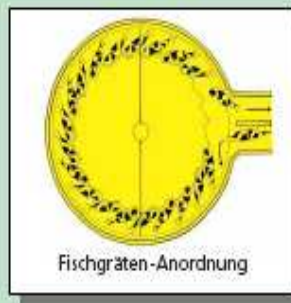

Slaukšanas iekārtu izvēle

- Skujiņas tipa slaukšanas iekārta
- Tandēma tipa slaukšanas iekārta
- Paralēlā tipa slaukšanas iekārta
- Karuseļa tipa slaukšanas iekārtas
- Slaukšanas roboti

Slaukšanas karuseļi

Tandēms

Paralēlā tipa slaukšanas iekārta

Skujiņas tipa slaukšanas iekārta

Skujiņas tipa slaukšanas iekārtas

- Visvienkāršāk montējama un apkalpojama slaukšanas iekārta.
- Ļoti labi pārrēdzama un pieejama slaukšanas zona.
- Slaukšanas process norīt no sāniem.
- Piemērota maza un vidējā lieluma saimniecībā ar govju skaitu līdz 300
- Iespējami dažādi govju novietošanas leņķi attiecībā pret slaucēju