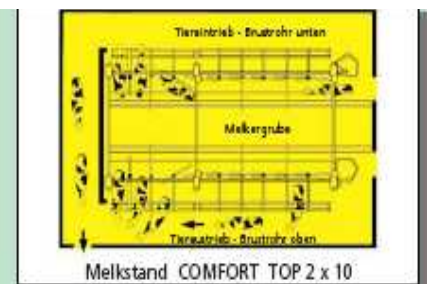

Slaukšanas iekārtu izvēle

- Skujiņas tipa slaukšanas iekārta
- Tandēma tipa slaukšanas iekārta
- Paralēlā tipa slaukšanas iekārta
- Karuseļa tipa slaukšanas iekārtas
- Slaukšanas roboti

Slaukšanas karuseļi

Tandēms

Paralēlā tipa slaukšanas iekārta

Skujiņas tipa slaukšanas iekārta

Skujiņas tipa slaukšanas iekārtas

- Visvienkāršāk montējama un apkalpojama slaukšanas iekārta.
- Ļoti labi pārrēdzama un pieejama slaukšanas zona.
- Slaukšanas process norīt no sāniem.
- Piemērota maza un vidējā lieluma saimniecībā ar govju skaitu līdz 300
- Iespējami dažādi govju novietošanas leņķi attiecībā pret slaucēju

Ātra dzīvnieku ienākšana

Karuseļa tipa slaušanas iekārta

Slaušana notiek no sāniem (skujiņas veidā, tandēma tipa veidā), kā arī no Govis uz slaušanu virzās nepārtrauktās plūsmas veidā

Liels slaušanas iekārtas ražīgums un drošums.