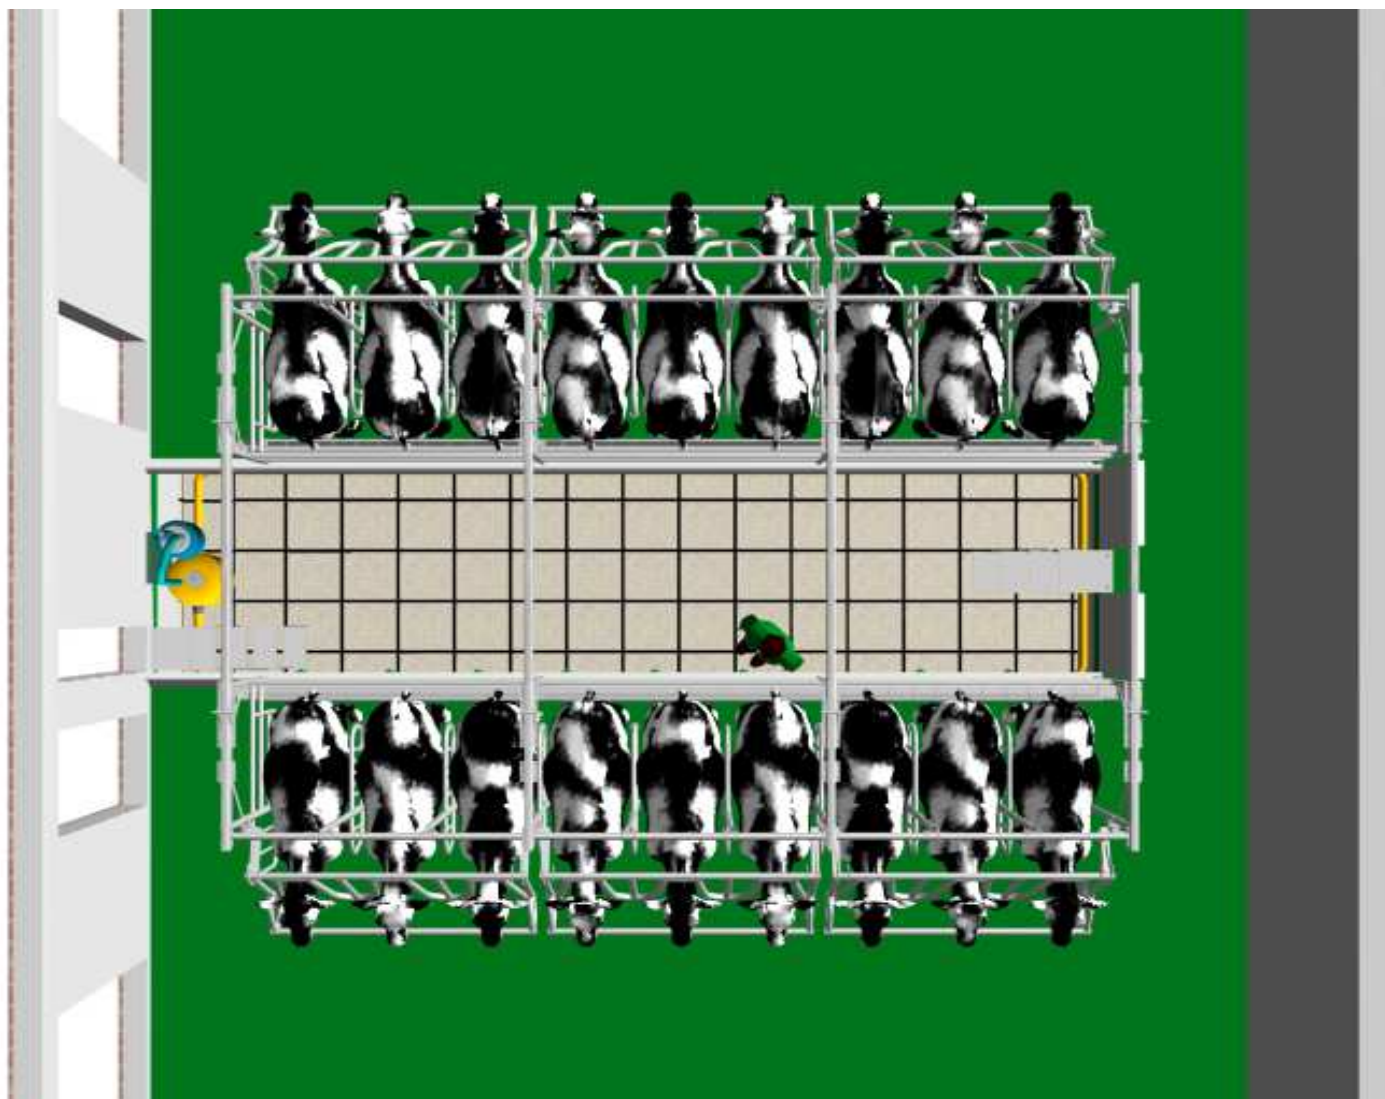

Tandēms

Paralēlā tipa slaukšanas iekārta

Skujiņas tipa slaukšanas iekārta

Skujiņas tipa slaukšanas iekārtas

- Visvienkāršāk montējama un apkalpojama slaukšanas iekārta.
- Ļoti labi pārrēdzama un pieejama slaukšanas zona.
- Slaukšanas process norīt no sāniem.
- Piemērota maza un vidējā lieluma saimniecībā ar govju skaitu līdz 300
- Iespējami dažādi govju novietošanas leņķi attiecībā pret slaucēju

Tandēma tipa slaukšanas iekārta

- Optimālie apstākļi govju individuālai slaukšanai
- Ļoti "mierīgs" slaukšanas process
- Augsta slaukšanas produktivitāte
- Augsts slaucēja darba komforts ar vienmērīgo slaukšanas procesu
- Optimālā piena plūsma un slaukšanas aparāta novietojums
- Vislabākā pieeja dzīvnieka tesmenim
- Slaucējām ir salīdzinoši liela darbības zona
- Ir nepieciešamas lielākas slaukšanas zāles platības
- Piemērota ģimenes saimniecībām ar nelielu govju skaitu (līdz 100)

Paralēlā tipa slaukšanas iekārta

Salīdzinoši īsa slaukšanas iekārta
Ātra dzīvnieki pēcslaukšanas
Slaukšana notiek no aizmugures,
Ierobežota dzīvnieku redzamība
Slaucējs tiek papildus pasargāts
Dzīvnieku mēsli slaukšanas laikā
Slaucējam ir maza darbības zona

Ātra dzīvnieku ienākšana

Karuseļa tipa slaušanas iekārta

Slaušana notiek no sāniem (skujiņas veidā, tandēma tipa veidā), kā arī no Govis uz slaušanu virzās nepārtrauktās plūsmas veidā

Liels slaušanas iekārtas ražīgums un drošums.