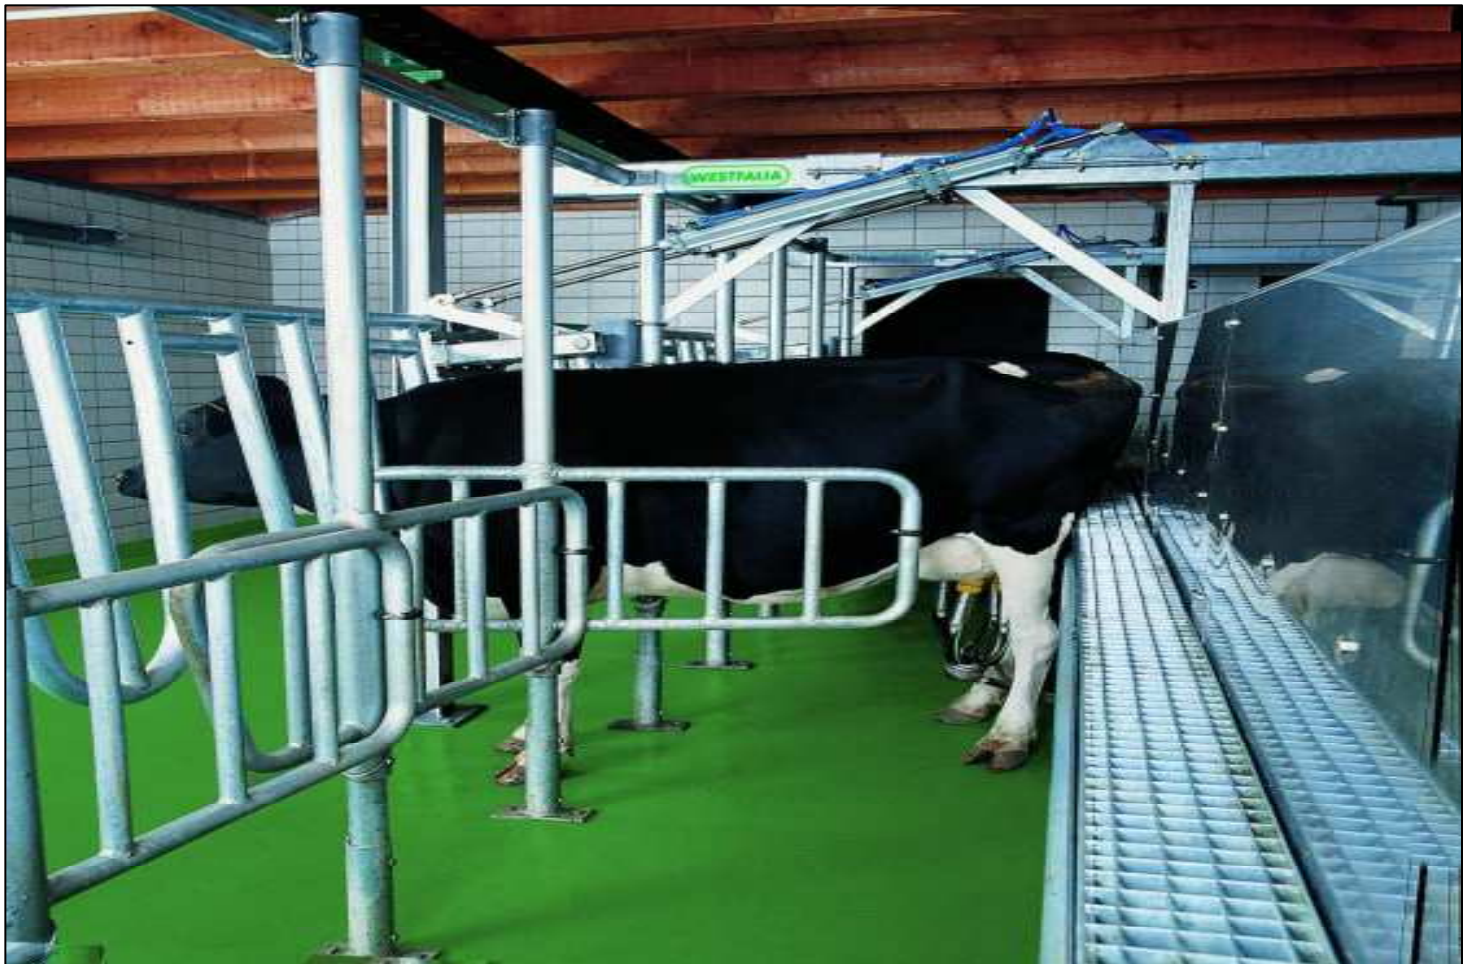

Tandēms

Paralēlā tipa slaukšanas iekārta

Skujiņas tipa slaukšanas iekārta

Skujiņas tipa slaukšanas iekārtas

- Visvienkāršāk montējama un apkalpojama slaukšanas iekārta.
- Ļoti labi pārrēdzama un pieejama slaukšanas zona.
- Slaukšanas process norīt no sāniem.
- Piemērota maza un vidējā lieluma saimniecībā ar govju skaitu līdz 300
- Iespējami dažādi govju novietošanas leņķi attiecībā pret slaucēju

Tandēma tipa slaukšanas iekārta

- Optimālie apstākļi govju individuālai slaukšanai
- Ļoti "mierīgs" slaukšanas process
- Augsta slaukšanas produktivitāte
- Augsts slaucēja darba komforts ar vienmērīgo slaukšanas procesu
- Optimālā piena plūsma un slaukšanas aparāta novietojums
- Vislabākā pieeja dzīvnieka tesmenim
- Slaucējām ir salīdzinoši liela darbības zona
- Ir nepieciešamas lielākas slaukšanas zāles platības
- Piemērota ģimenes saimniecībām ar nelielu govju skaitu (līdz 100)

Paralēlā tipa slaukšanas iekārta

Salīdzinoši īsa slaukšanas iekārta
Ātra dzīvnieki pēcslaukšanas
Slaukšana notiek no aizmugures,
Ierobežota dzīvnieku redzamība
Slaucējs tiek papildus pasargāts
Dzīvnieku mēsli slaukšanas laikā
Slaucējam ir maza darbības zona

Ātra dzīvnieku ienākšana

Karuseļa tipa slaušanas iekārta

Slaušana notiek no sāniem (skujiņas veidā, tandēma tipa veidā), kā arī no Govis uz slaušanu virzās nepārtrauktās plūsmas veidā

Liels slaušanas iekārtas ražīgums un drošums.