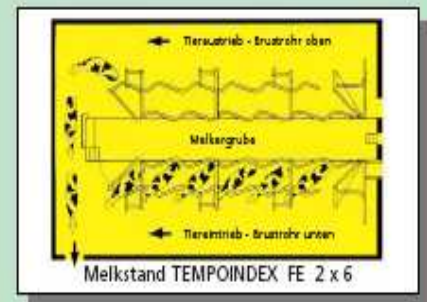

Slaukšanas iekārtu izvēle

- Skujiņas tipa slaukšanas iekārta
- Tandēma tipa slaukšanas iekārta
- Paralēlā tipa slaukšanas iekārta
- Karuseļa tipa slaukšanas iekārtas
- Slaukšanas roboti

Slaukšanas karuseļi

Tandēms

Paralēlā tipa slaukšanas iekārta

Skujiņas tipa slaukšanas iekārta

Skujiņas tipa slaukšanas iekārtas

- Visvienkāršāk montējama un apkalpojama slaukšanas iekārta.
- Ļoti labi pārrēdzama un pieejama slaukšanas zona.
- Slaukšanas process norīt no sāniem.
- Piemērota maza un vidējā lieluma saimniecībā ar govju skaitu līdz 300
- Iespējami dažādi govju novietošanas leņķi attiecībā pret slaucēju

Ātra dzīvnieku ienākšana

Karuseļa tipa slaušanas iekārta

Slaušana notiek no sāniem (skujiņas veidā, tandēma tipa veidā), kā arī no Govis uz slaušanu virzās nepārtrauktās plūsmas veidā

Liels slaušanas iekārtas ražīgums un drošums.