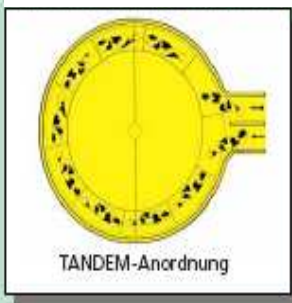

Slaukšanas iekārtu izvēle

- Skujiņas tipa slaukšanas iekārta
- Tandēma tipa slaukšanas iekārta
- Paralēlā tipa slaukšanas iekārta
- Karuseļa tipa slaukšanas iekārtas
- Slaukšanas roboti

Slaukšanas karuseļi

Tandēms

Paralēlā tipa slaukšanas iekārta

Skujiņas tipa slaukšanas iekārta

Skujiņas tipa slaukšanas iekārtas

- Visvienkāršāk montējama un apkalpojama slaukšanas iekārta.
- Ļoti labi pārrēdzama un pieejama slaukšanas zona.
- Slaukšanas process norīt no sāniem.
- Piemērota maza un vidējā lieluma saimniecībā ar govju skaitu līdz 300
- Iespējami dažādi govju novietošanas leņķi attiecībā pret slaucēju