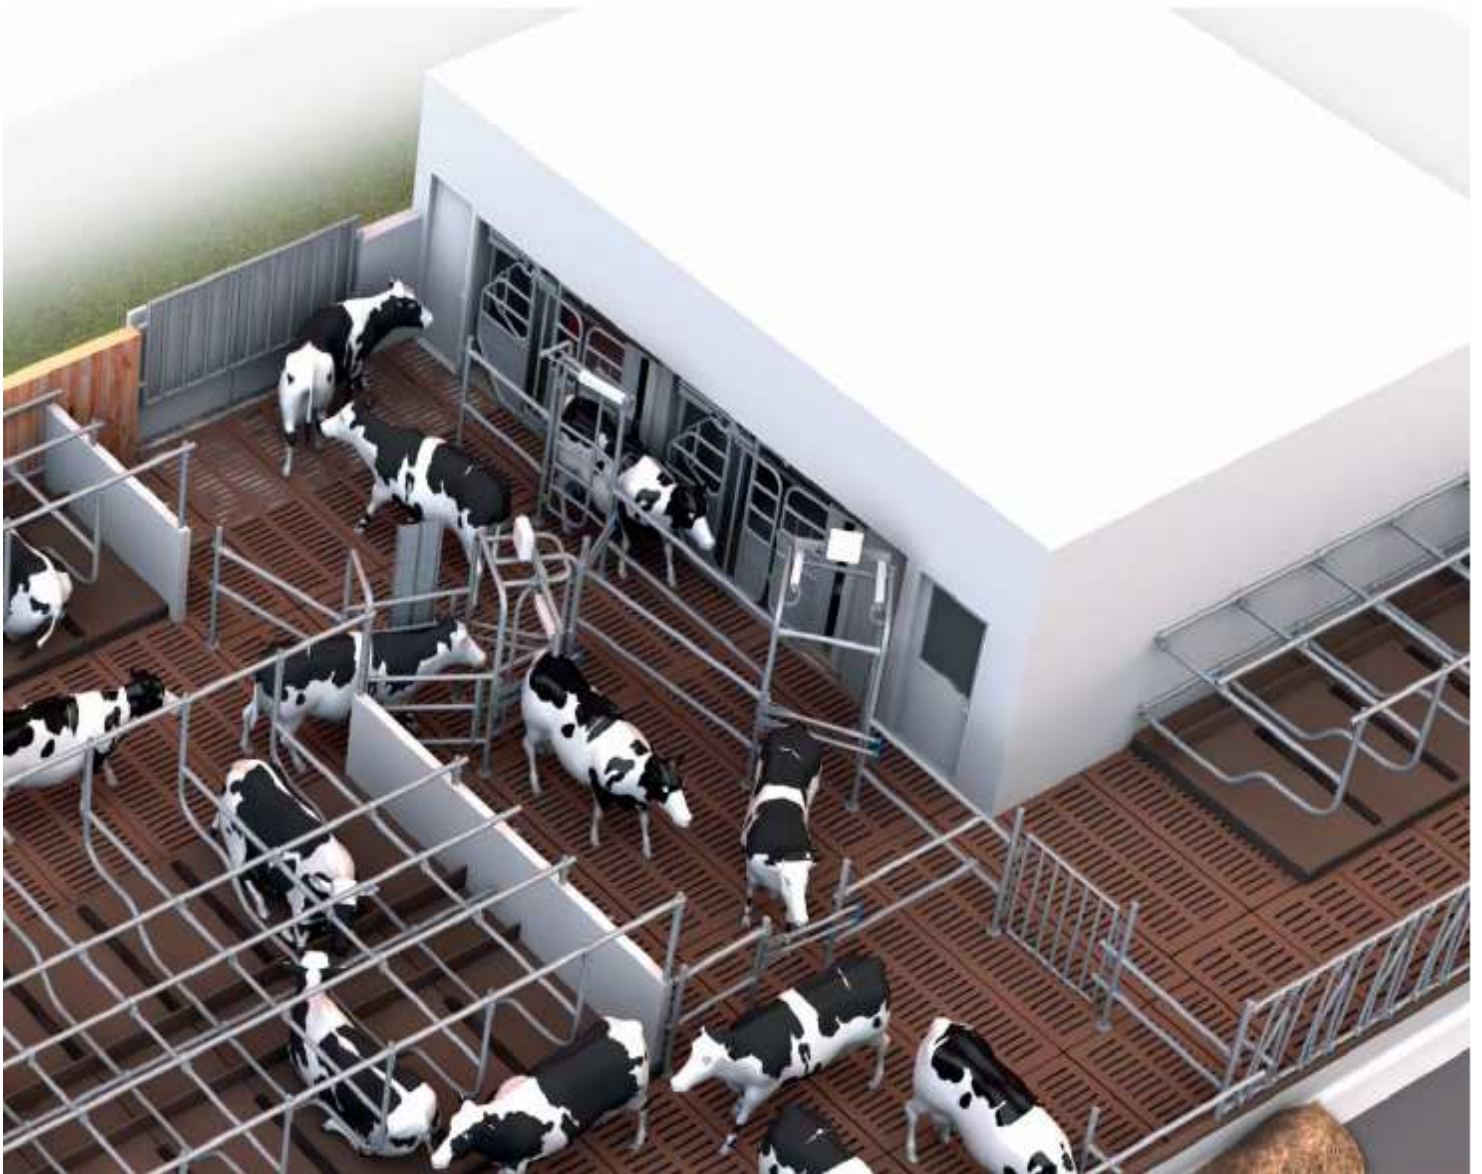

Tandēma tipa slaukšanas iekārta

- Optimālie apstākļi govju individuālai slaukšanai
- Ļoti "mierīgs" slaukšanas process
- Augsta slaukšanas produktivitāte
- Augsts slaucēja darba komforts ar vienmērīgo slaukšanas procesu
- Optimālā piena plūsma un slaukšanas aparāta novietojums
- Vislabākā pieeja dzīvnieka tesmenim
- Slaucējām ir salīdzinoši liela darbības zona
- Ir nepieciešamas lielākas slaukšanas zāles platības
- Piemērota ģimenes saimniecībām ar nelielu govju skaitu (līdz 100)

Paralēlā tipa slaukšanas iekārta

Salīdzinoši īsa slaukšanas iekārta
Ātra dzīvnieki pēcslaukšanas
Slaukšana notiek no aizmugures,
Ierobežota dzīvnieku redzamība
Slaucējs tiek papildus pasargāts
Dzīvnieku mēsli slaukšanas laikā
Slaucējam ir maza darbības zona

Ātra dzīvnieku ienākšana

Karuseļa tipa slaušanas iekārta

Slaušana notiek no sāniem (skujiņas veidā, tandēma tipa veidā), kā arī no Govis uz slaušanu virzās nepārtrauktās plūsmas veidā

Liels slaušanas iekārtas ražīgums un drošums.

Mazi pārvietošanas ceļi dzīvnieku slaušanas laikā

Slaucējam ir maza darbības zona

Robotizētā slaušanas iekārta

Slaušanas procesu nodrošina slaušanas robots (bez cilvēka klātbūtnes)
Saimniecību, atkarībā no tās lielumiem ir iespējams aprīkot ar vairākiem