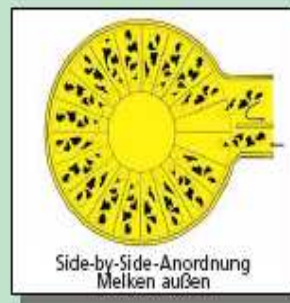

Slaukšanas iekārtu izvēle

- Skujiņas tipa slaukšanas iekārta
- Tandēma tipa slaukšanas iekārta
- Paralēlā tipa slaukšanas iekārta
- Karuseļa tipa slaukšanas iekārtas
- Slaukšanas roboti

Slaukšanas karuseļi

Tandēms

Paralēlā tipa slaukšanas iekārta

Skujiņas tipa slaukšanas iekārta

Skujiņas tipa slaukšanas iekārtas

- Visvienkāršāk montējama un apkalpojama slaukšanas iekārta.
- Ļoti labi pārrēdzama un pieejama slaukšanas zona.
- Slaukšanas process norīt no sāniem.
- Piemērota maza un vidējā lieluma saimniecībā ar govju skaitu līdz 300
- Iespējami dažādi govju novietošanas leņķi attiecībā pret slaucēju

Ātra dzīvnieku ienākšana

Karuseļa tipa slaušanas iekārta

Slaušana notiek no sāniem (skujiņas veidā, tandēma tipa veidā), kā arī no Govis uz slaušanu virzās nepārtrauktās plūsmas veidā

Liels slaušanas iekārtas ražīgums un drošums.