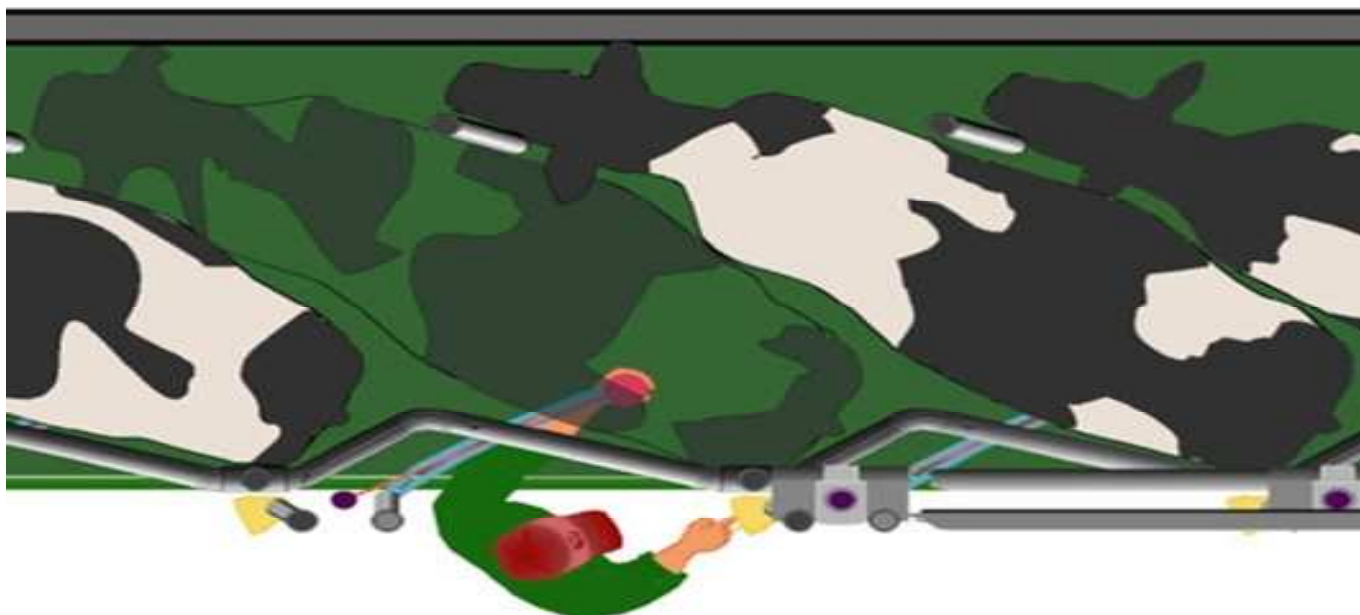

Tandēms

Paralēlā tipa slaukšanas iekārta

Skujiņas tipa slaukšanas iekārta

Skujiņas tipa slaukšanas iekārtas

- Visvienkāršāk montējama un apkalpojama slaukšanas iekārta.
- Ļoti labi pārrēdzama un pieejama slaukšanas zona.
- Slaukšanas process norīt no sāniem.
- Piemērota maza un vidējā lieluma saimniecībā ar govju skaitu līdz 300
- Iespējami dažādi govju novietošanas leņķi attiecībā pret slaucēju

Tandēma tipa slaukšanas iekārta

- Optimālie apstākļi govju individuālai slaukšanai
- Ļoti "mierīgs" slaukšanas process
- Augsta slaukšanas produktivitāte
- Augsts slaucēja darba komforts ar vienmērīgo slaukšanas procesu
- Optimālā piena plūsma un slaukšanas aparāta novietojums
- Vislabākā pieeja dzīvnieka tesmenim
- Slaucējām ir salīdzinoši liela darbības zona
- Ir nepieciešamas lielākas slaukšanas zāles platības
- Piemērota ģimenes saimniecībām ar nelielu govju skaitu (līdz 100)

Paralēlā tipa slaukšanas iekārta

Salīdzinoši īsa slaukšanas iekārta
Ātra dzīvnieki pēcslaukšanas
Slaukšana notiek no aizmugures,
Ierobežota dzīvnieku redzamība
Slaucējs tiek papildus pasargāts
Dzīvnieku mēsli slaukšanas laikā
Slaucējam ir maza darbības zona

Ātra dzīvnieku ienākšana

Karuseļa tipa slaušanas iekārta

Slaušana notiek no sāniem (skujiņas veidā, tandēma tipa veidā), kā arī no Govis uz slaušanu virzās nepārtrauktās plūsmas veidā

Liels slaušanas iekārtas ražīgums un drošums.